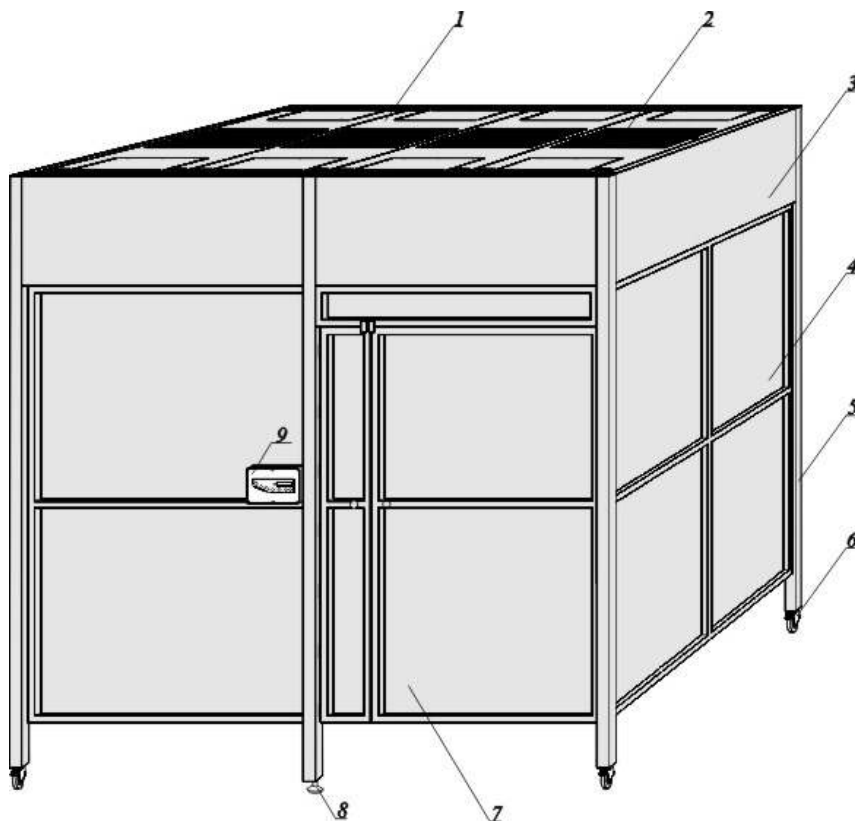

КОЧ «Ламинар-С» -115

Чистая зона для работы с лазерами.

- 1 - фильтромодуль ФВМ-1,5;
- 2 - предварительный фильтр грубой очистки (забор воздуха);
- 3 - рама;
- 4 - панели;
- 5 - стойка;
- 6 - колесо;
- 7 - двери;
- 8- опора;
- 9- пульт управления.

Ограждающие конструкции выполнены из герметичных металлических панелей, окрашенных порошковой эмалью черного цвета, чтобы не отражались лучи лазерной установки входе работы.

Класс чистоты **5 ИСО** по ГОСТ ИСО 14644-1-2002

Габаритные размеры в сборе (ДхШхВ, мм) 1600x2500x2580