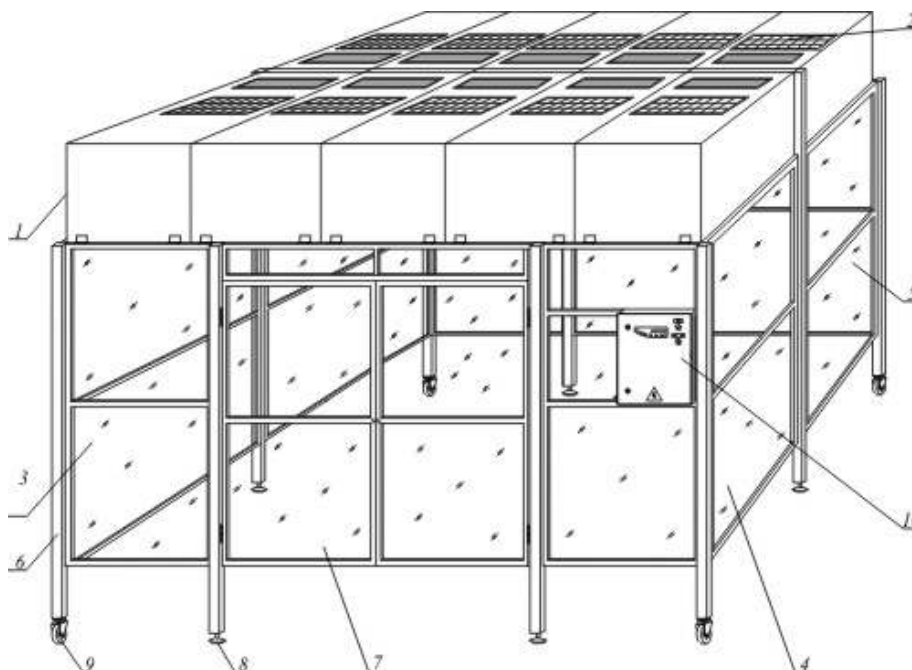

КОЧ «Ламинар-С» -086
Чистая зона для работы с эталонами.

- 1- фильтромодуль ФВМ – 1,5;
- 2-предварительный фильтр (забор воздуха);
- 3,4,5-панель со стеклом;
- 6-стойки;
- 7-распашные двери;
- 8-опора;
- 9-колесо;
- 10-шкаф управления.

Класс чистоты **5 ИСО** по ГОСТ ИСО 14644-1-2002
Габаритные размеры в сборе (ДхШхВ, мм) 3100х3100х2510