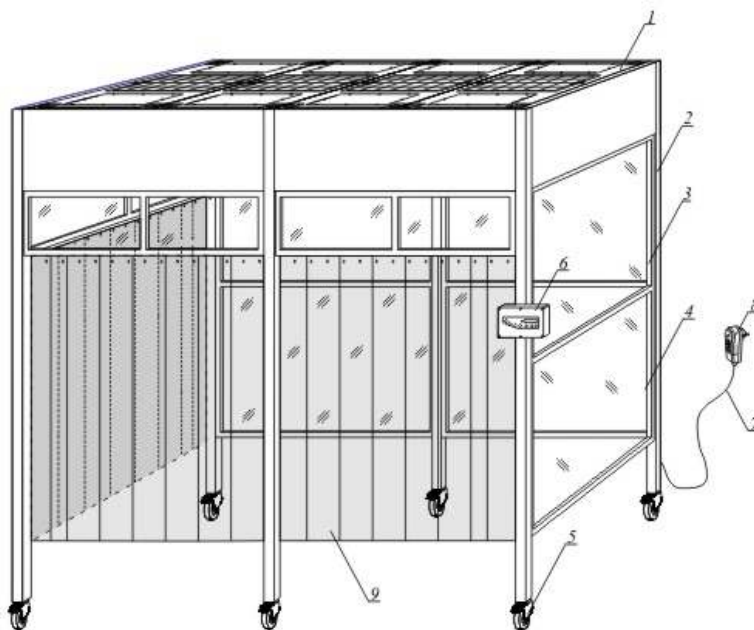

КОЧ «Ламинар-С» – 129
Чистая зона для работы с оптическими изделиями.

- 1 - фильтромодуль ФВМ-1,2;
- 2 – несущая стойка;
- 3 – рама;
- 4 – стеклянная панель;
- 5 - колесо;
- 6 - пульт управления;
- 7 - сетевой кабель;
- 8 - УЗО-вилка;
- 9 – ламель из ПВХ.

Класс чистоты **5 ИСО** по ГОСТ ИСО 14644-1-2002
Габаритные размеры в сборе (ДхШхВ, мм) 2591x1305x2515