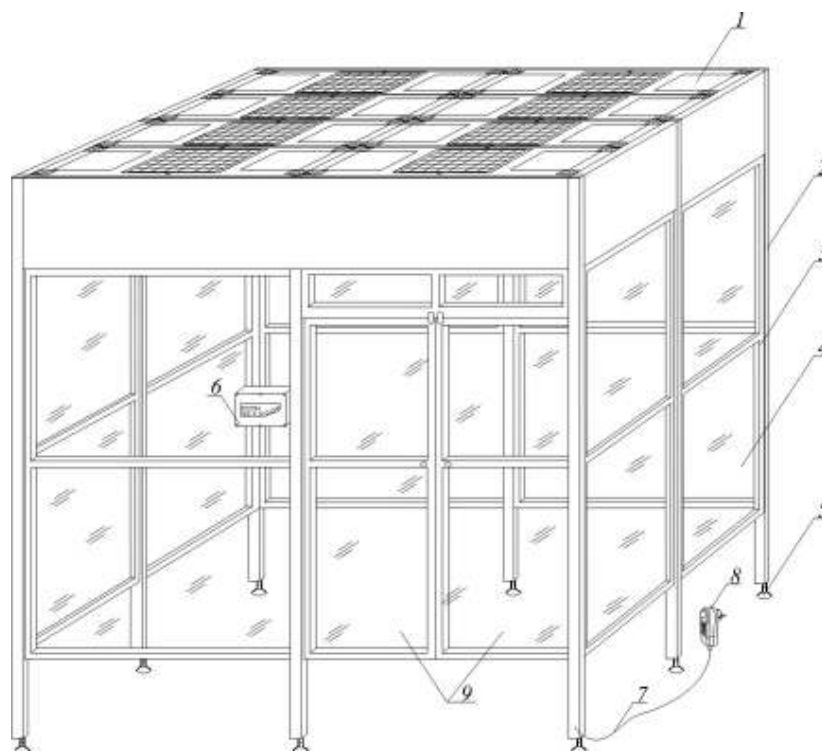

КОЧ «Ламинар-С» - 133 Чистая зона над установкой Нутч-фильтр

- 1 - фильтромодуль ФВМ-1,2;
- 2 – несущая стойка;
- 3 – рама;
- 4 – стеклянная панель;
- 5 - опора;
- 6 - пульт управления;
- 7 - сетевой кабель;
- 8 - УЗО-вилка;
- 9 – двери распашные.

Класс чистоты **5 ИСО** по ГОСТ ИСО 14644-1-2002

Габаритные размеры в сборе (ДхШхВ, мм) 2500х2500х2515