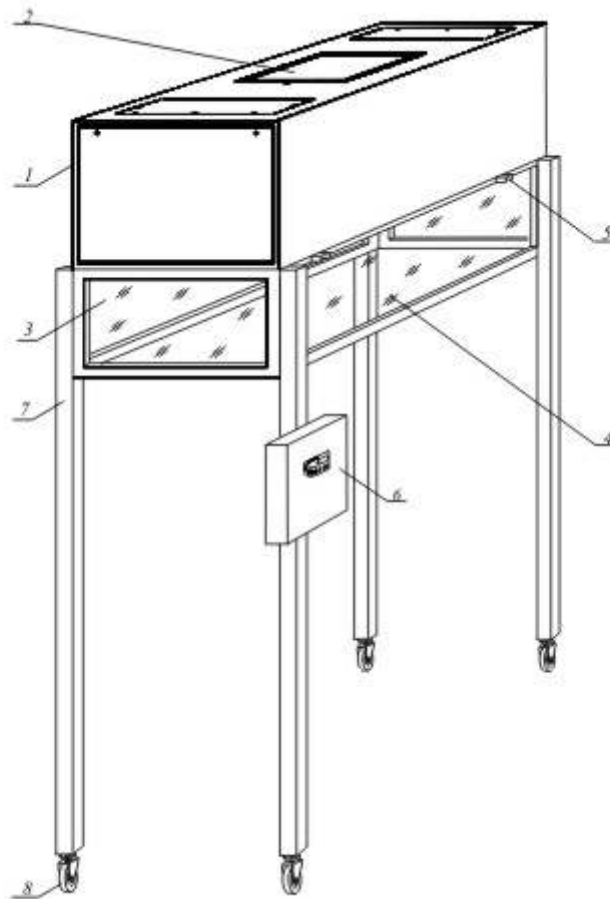

КОЧ «Ламинар-С» - 074
Чистая зона для организации рабочего места
на любом производстве.

- 1-фильтромодуль ФВМ – 1,5;
- 2-предварительный фильтр
(забор воздуха);
- 3,4 -панель со стеклом;
- 5 - кронштейн;
- 6 - пульт управления;
- 7 – стойка;
- 8 - колесо .

Класс чистоты **5 ИСО** по ГОСТ ИСО 14644-1-2002
Габаритные размеры в сборе (ДхШхВ, мм) 1600x700x2515